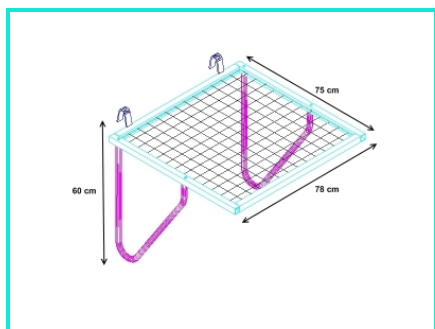

www.francofils.com

ZONE INDUSTRIELLE - RN 7, 58320 POUQUES-LES-EAUX
Tél. : 03 86 68 83 22 - Fax : 03 86 68 55 95

Tous nos produits
sont conformes aux
normes européennes